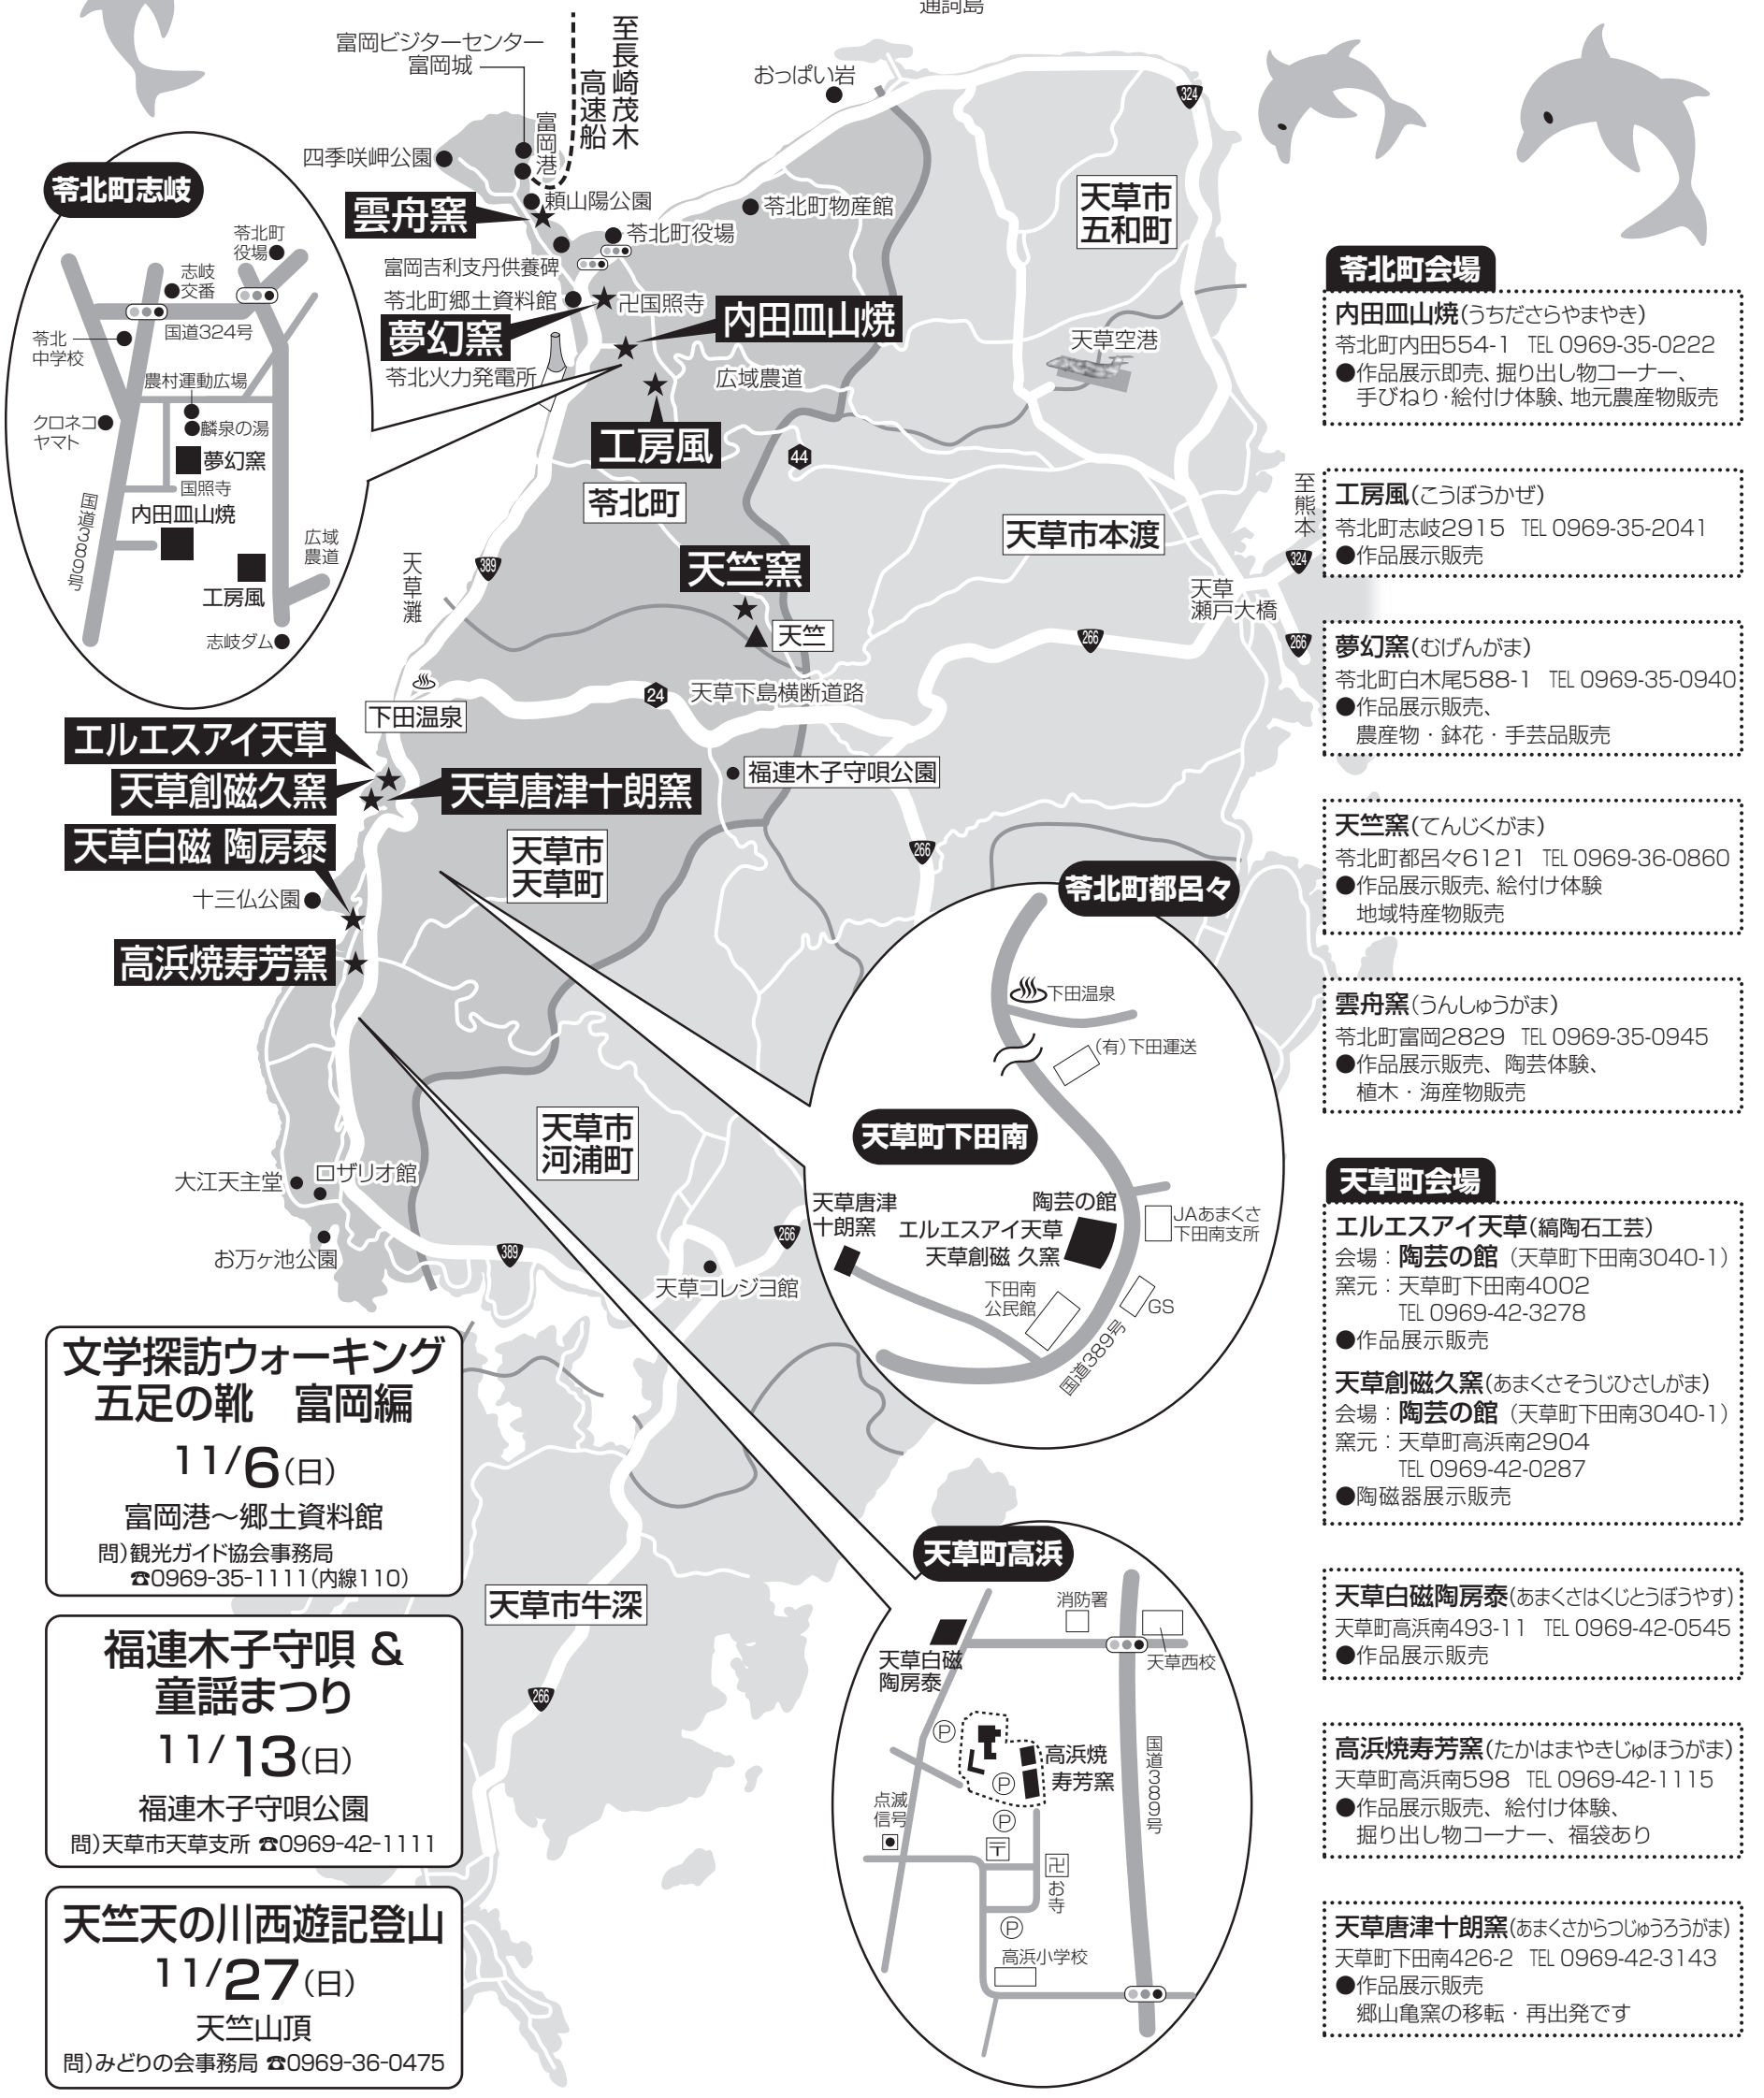

～日本一の陶石の産地、天草西海岸の窯元めぐり～

天草西海岸 陶芸まつり

会場案内

10/6～10/10まで

営業時間 午前8:30～午後5:00

苓北町会場

内田皿山焼(うちださらやまやき)
 苓北町内田554-1 TEL 0969-35-0222
 ●作品展示即売、掘り出し物コーナー、手びねり・絵付け体験、地元農産物販売

工房風(こうぼうかぜ)
 苓北町志岐2915 TEL 0969-35-2041
 ●作品展示販売

天草唐津十朗窯(あまくさからつじゅうろうがま)
 天草町下田南426-2 TEL 0969-42-3143
 ●作品展示販売、郷山亀窯の移転・再出発です

文学探訪ウォーキング
五足の靴 富岡編
 11/6(日)
 富岡港～郷土資料館
 問)観光ガイド協会事務局 ☎0969-35-1111(内線110)

福連木子守唄 & 童謡まつり
 11/13(日)
 福連木子守唄公園
 問)天草市天草支所 ☎0969-42-1111

- ①苓北町内 ②天草市天草町内 ③天草市内(天草町を除く)

- ④熊本県内(市町村) ⑤県外(県)

IV、ご来場回数について

- ①初めて ②2～4回目 ③5～9回目 ④10回以上

V、今回の催しを何で知りましたか

- ①新聞広告 ②ダイレクトメール ③ポスター ④チラシ ⑤知り合いから ⑥その他()

VI、「天草西海岸 陶芸まつり」について、全体的なご意見・ご感想をお聞かせ下さい。

ご協力ありがとうございました。

お好みの窯元の商品が当たるスタンプラリー実施

スタンプラリー応募用紙

----- キリトリ線 -----

--	--	--	--	--	--

※スタンプは、各窯元に設置してありますので受付でおたずねください。
※6箇所のスタンプが揃ったら、陶芸まつりの★印会場のどこでもいいですので提出してください。
※スタンプラリーの抽選は、陶芸まつり終了後、後日行います。
※当選された方には、希望窯元の器を後日発送いたします。