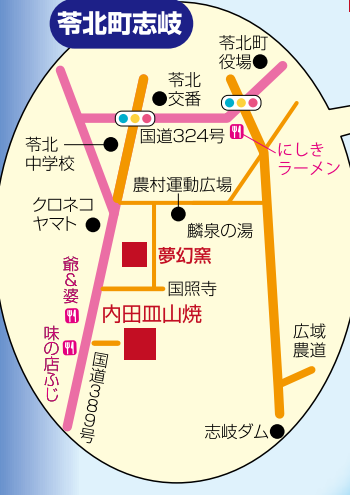

お問い合わせはこちらまで

苅北町役場商工観光課 ☎0969-35-3332  
天草市役所産業政策課 ☎0969-23-1111

**雲舟窯 (うんしゅうがま)**  
 苓北町富岡2829 TEL.0969-35-0945  
 ●作品展示販売、植木販売

**夢幻窯 (むげんがま)**  
 苓北町白木尾588-1 TEL.080-1703-6886  
 ●作品展示販売、鉢花

**内田皿山焼 (うちださらやまやき)**  
 苓北町内田554-1 TEL.0969-35-0222  
 ●作品展示即売、掘り出し物コーナー

**天竺窯 (てんじくがま)**  
 苓北町都呂々々6121 TEL.0969-36-0860  
 ●作品展示販売

**工房風 (こうぼうかぜ)**  
 苓北町志岐2915 TEL.0969-35-2041  
 ●作品展示販売、地元農産物販売

**天草唐津十朗窯 (あまくさからつじゅうろうがま)**  
 天草町下田南426-2 TEL.0969-42-3143  
 ●西海岸の眺めと新作展示販売